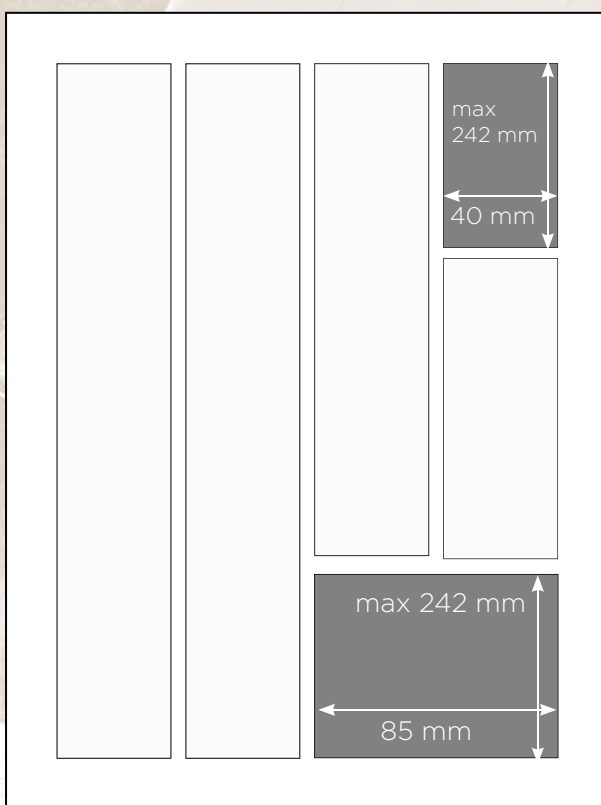

Palstailmoitukset

Materiaalin formaatti: pdf
värimäärittely: CMYK ISO Coated v2 300%
Resoluutio vähintään 250 dpi painokoossa
Muista toimitustavoista voidaan neuvotella.

Epäselvissä tapauksissa, kysy mieluiten etukäteen:
Petri Clusius, 044 528 9393 tai petri@clusius.fi